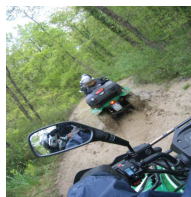

NATUREXPLORER

escursioni con guida

divertimento puro

con colazione a sacco

il nostro staff vi aspetta per vivere insieme a voi una giornata che difficilmente dimenticherete

Una delle più belle escursioni che si possono fare nella zona !

Superate le 3 ore di avventura in  , vi recherete in una pineta per consumare la Vostra colazione

Successivamente, continuerete la vostra avventura per poi rientrare nella sede di partenza.

Prestazioni

- Ore 9:00 raduno; partenza ore 10:00; arrivo ore 18:00 circa;
- L'attività si svolge con un numero minimo di partecipanti: 4 quad;
- Durante il tragitto sono presenti; meccanico, guida "apripista" e "chiudipista"